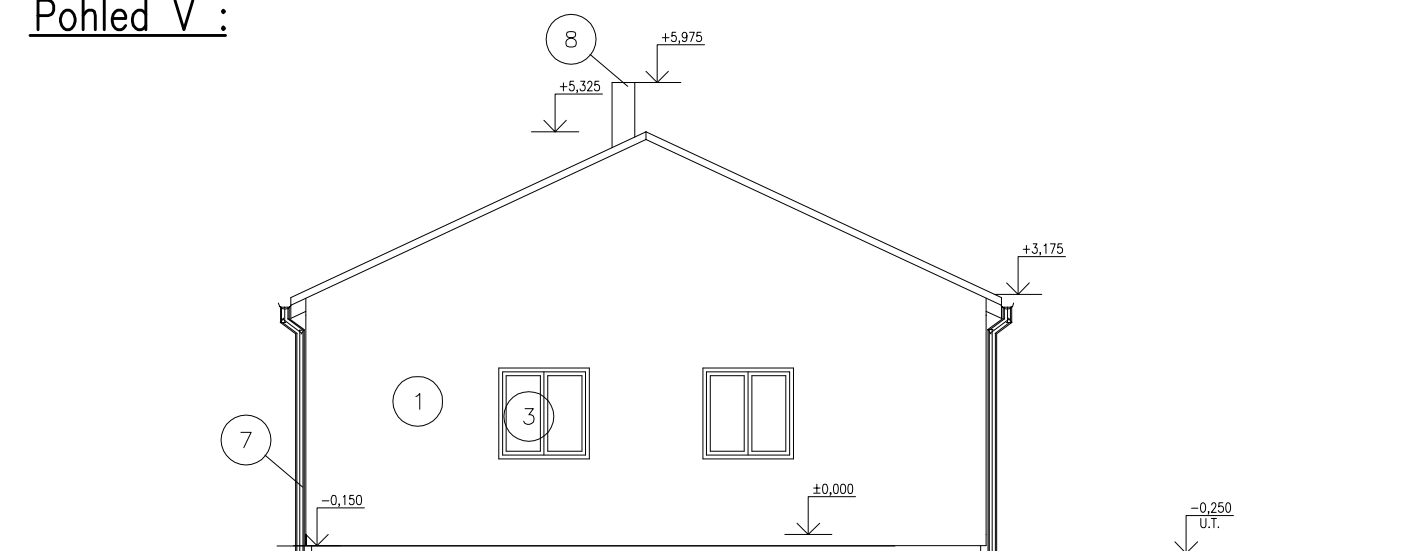

Pohled J :

Pohled Z :

Pohled V :

Pohled S :

Legenda prvků :

① Vnější tenkovrstvá strukturovaná omítka – hnědý nátěr

② Mozaiková omítka soklu – tmavohnědá

③ Plastová okna a balkon.dveře – zlatý dub/bílá