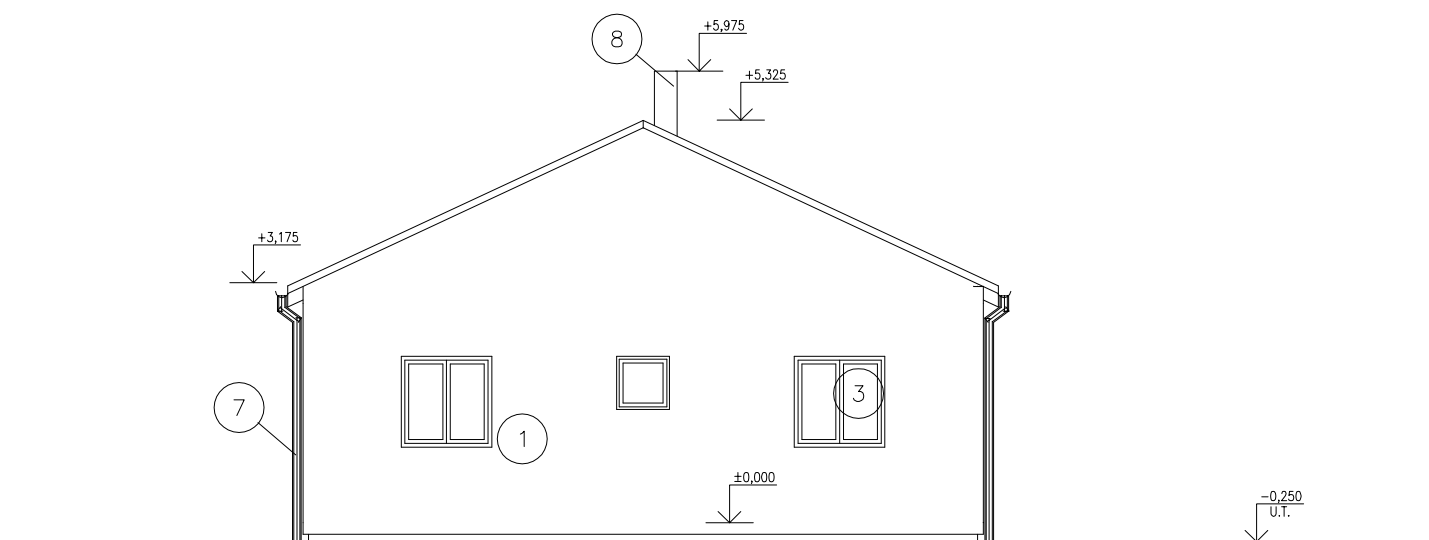

Pohled J :

Pohled Z :

Pohled V :

Pohled S :

Legenda prvků :

① Vnější tenkovrstvá strukturovaná omítka – hnědý nátěr

② Mozaiková omítka soklu – tmavohnědá

③ Plastová okna a balkon.dveře – zlatý dub/bílá