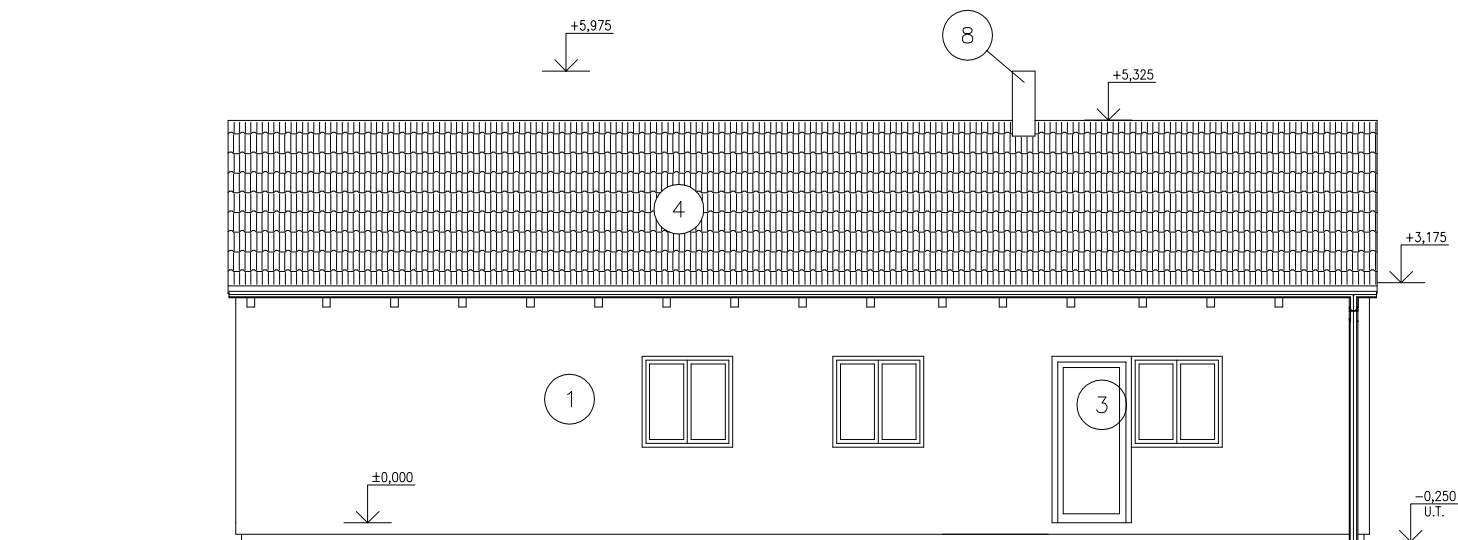

Pohled J :

Pohled Z :

Pohled V :

Pohled S :

Legenda prvků :

① Vnější tenkovrstvá strukturovaná omítka – hnědý nátěr

② Mozaiková omítka soklu – tmavohnědá

③ Plastová okna a balkon.dveře – zlatý dub/bílá