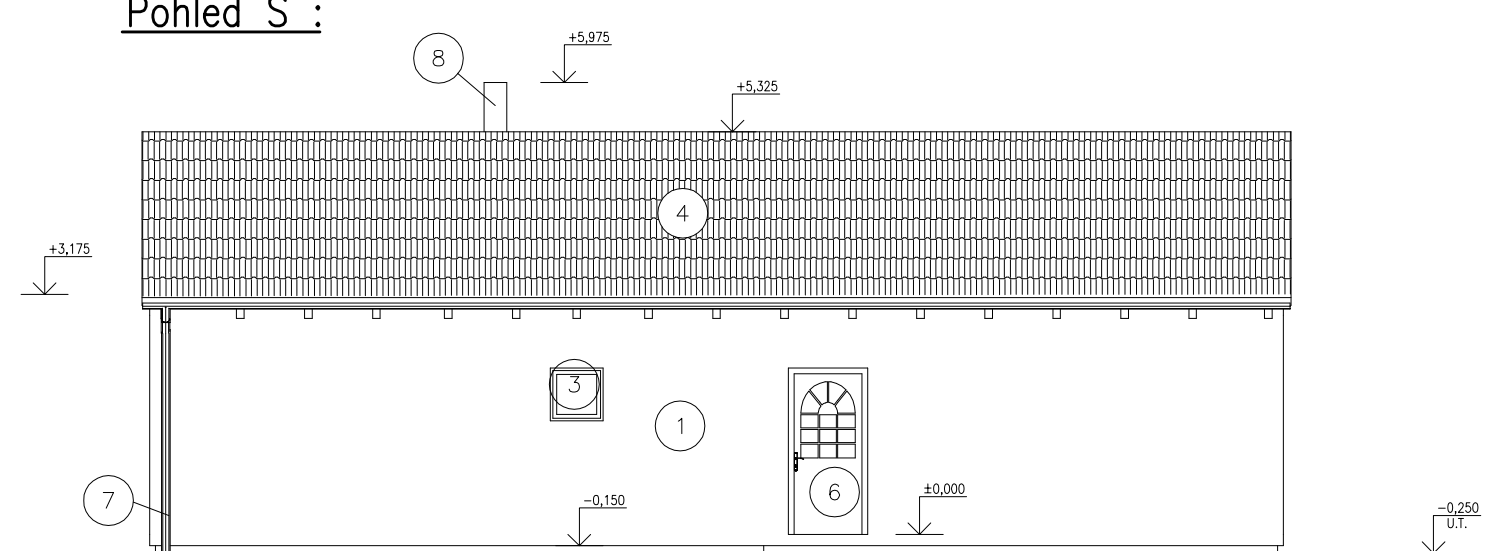

Pohled J :

Pohled Z :

Pohled V :

Pohled S :

Legenda prvků :

① Vnější tenkovrstvá strukturovaná omítka – hnědý nátěr

② Mozaiková omítka soklu – tmavohnědá

③ Plastová okna a balkon.dveře – zlatý dub/bílá