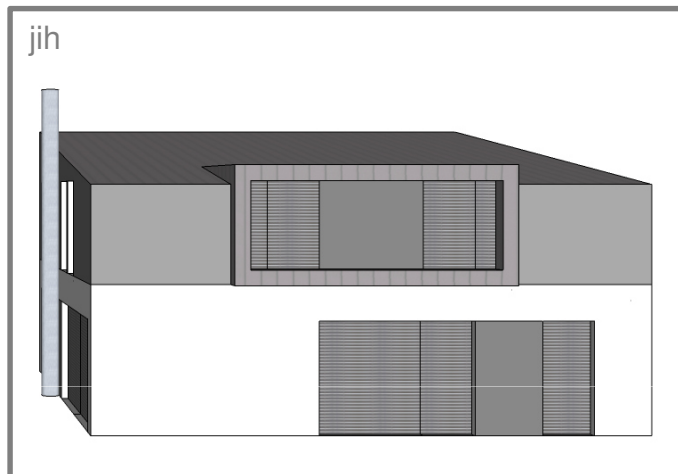

Dispozice domu
0.NP

Varianta 1: PATROVÝ DŮM_IDEÁL

- dům navržen v jednoduchých čistých liniích pro nadčasovost
- dispozice uvažuje s umístěním úložných prostor (skříní), u dětských pokojů umístěných na sousedních stěnách pro maximální odhlučnění
- zázemí pro rodiče, ložnice nesousedí s dětským pokojem, vlastní koupelna a šatna
- koupelny sousedí a jsou umístěny nad technickou místností, do které je uvažován shoz špinavého prádla. Praní pak umístěno právě v technické místnosti (kde nebude prach ze sušičky tolik na škodu jako v koupelně)
- eliminace chodeb

Dispozice domu
1.NP

Technické pohledy

Pohledy
na dům

Pohledy
na dům