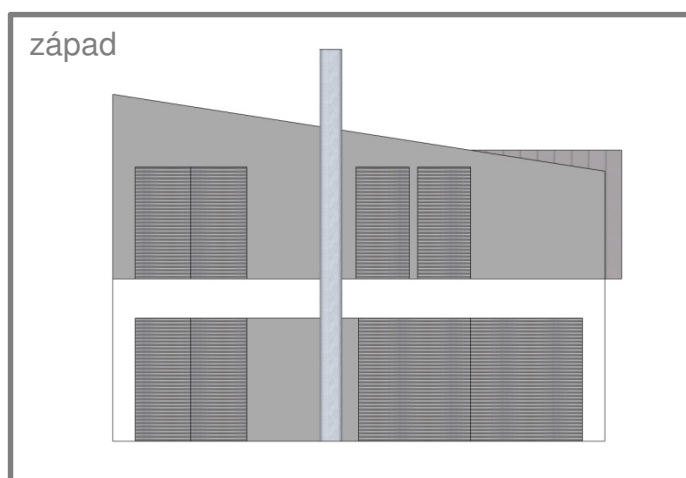

Technické pohledy