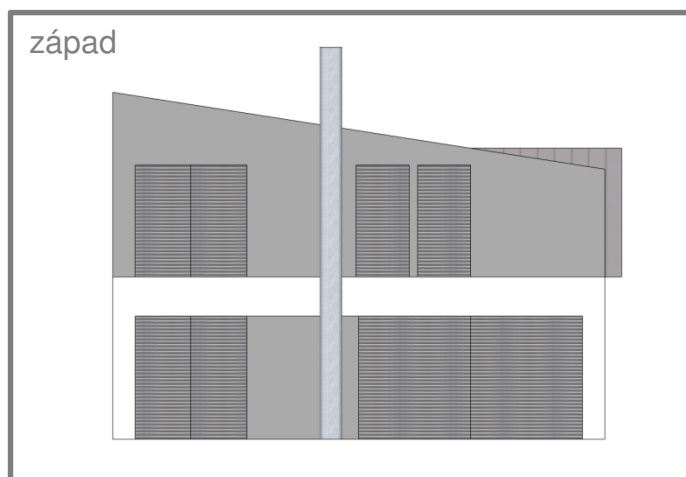

Technické pohledy