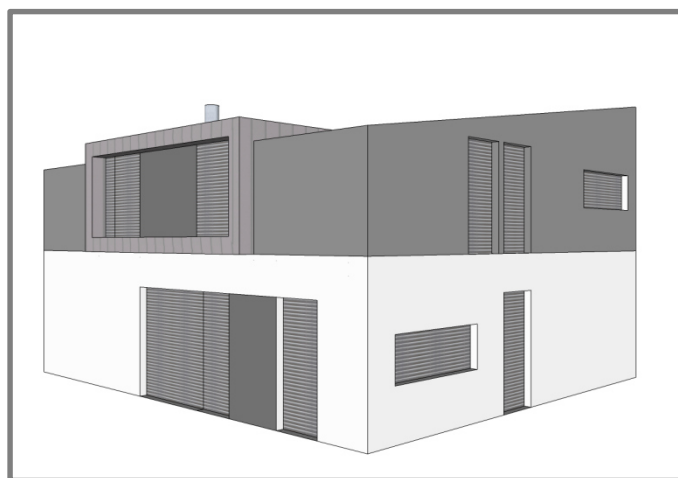

Pohledy
na dům