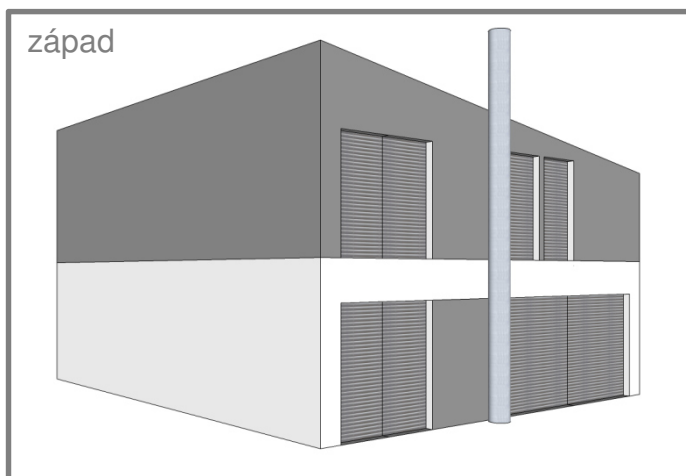

Pohledy
na dům