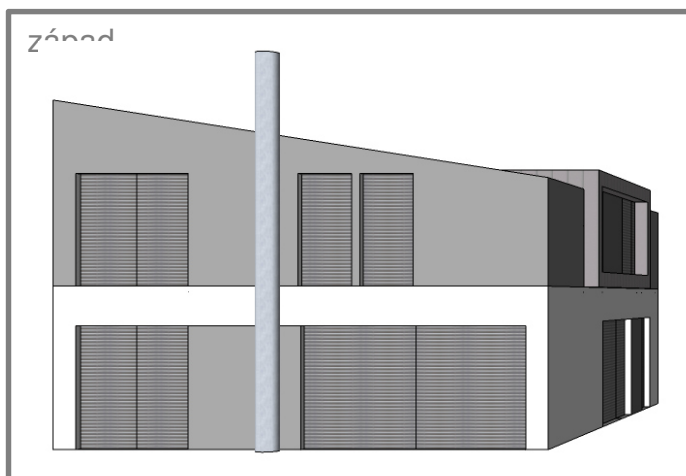

Dispozice domu
0.NP

Varianta 1: PATROVÝ DŮM_IDEÁL

- dům navržen v jednoduchých čistých liniích pro nadčasovost
- dispozice uvažuje s umístěním úložných prostor (skříní), u dětských pokojů umístěných na sousedních stěnách pro maximální odhlučnění
- zázemí pro rodiče, ložnice nesousedí s dětským pokojem, vlastní koupelna a šatna
- koupelny sousedí a jsou umístěny nad technickou místností, do které je uvažován shoz špinavého prádla. Praní pak umístěno právě v technické místnosti (kde nebude prach ze sušičky tolik na škodu jako v koupelně)
- eliminace chodeb

Dispozice domu
1.NP

Technické pohledy

Pohledy
na dům

Pohledy
na dům