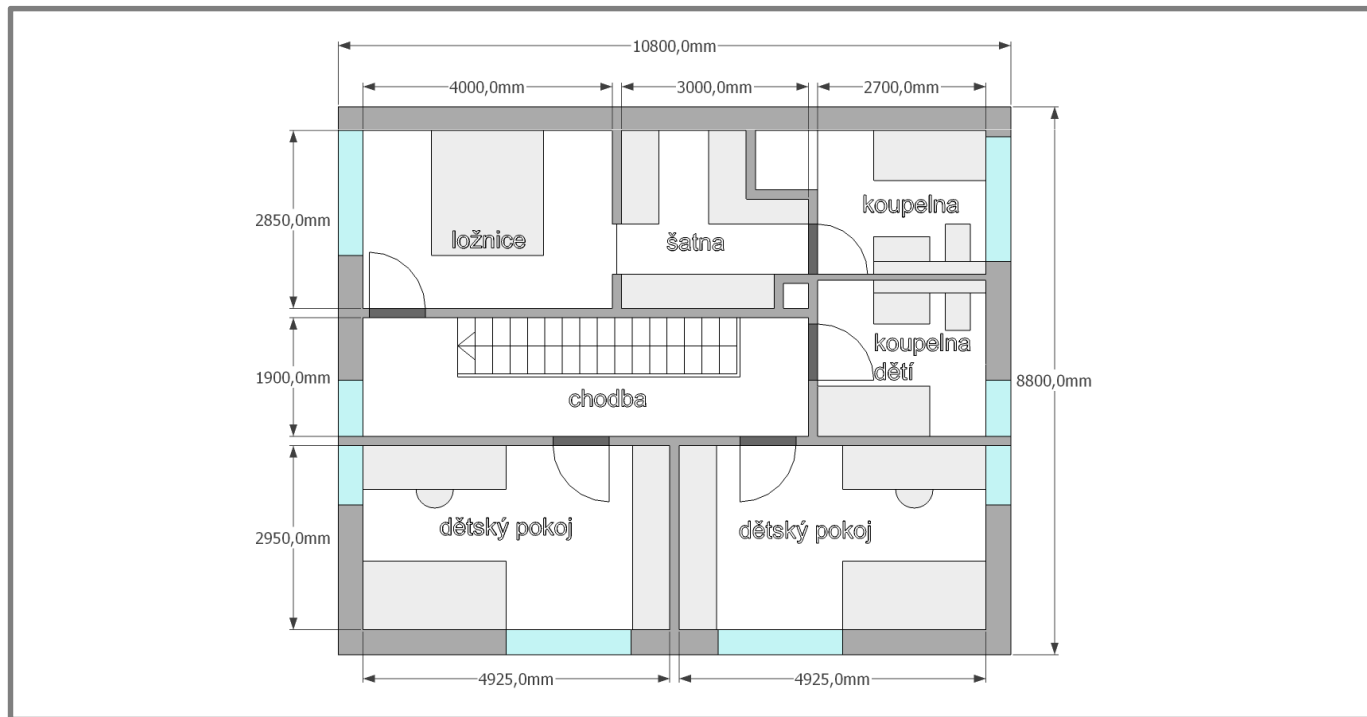

NÁVRHY BYDLENÍ

www.navrhybydleni.cz

Rodinný dům

Varianta 1: PATROVÝ DŮM_IDEÁL

- dům navržen v jednoduchých čistých liniích pro praktičnost a nadčasovost
- již v základu uvažováno s jednoduchým a plně funkčním zařízením nábytkem
- eliminace chodeb
- severní strana domu bez oken

Dispozice domu
0.NP

Varianta 1: PATROVÝ DŮM_IDEÁL

- dům navržen v jednoduchých čistých liniích pro nadčasovost
- dispozice uvažuje s umístěním úložných prostor (skříní), u dětských pokojů umístěných na sousedních stěnách pro maximální odhlučnění
- zázemí pro rodiče, ložnice nesousedí s dětským pokojem, vlastní koupelna a šatna
- koupelny sousedí a jsou umístěny nad technickou místností, do které je uvažován shoz špinavého prádla. Praní pak umístěno právě v technické místnosti (kde nebude prach ze sušičky tolik na škodu jako v koupelně)
- eliminace chodeb