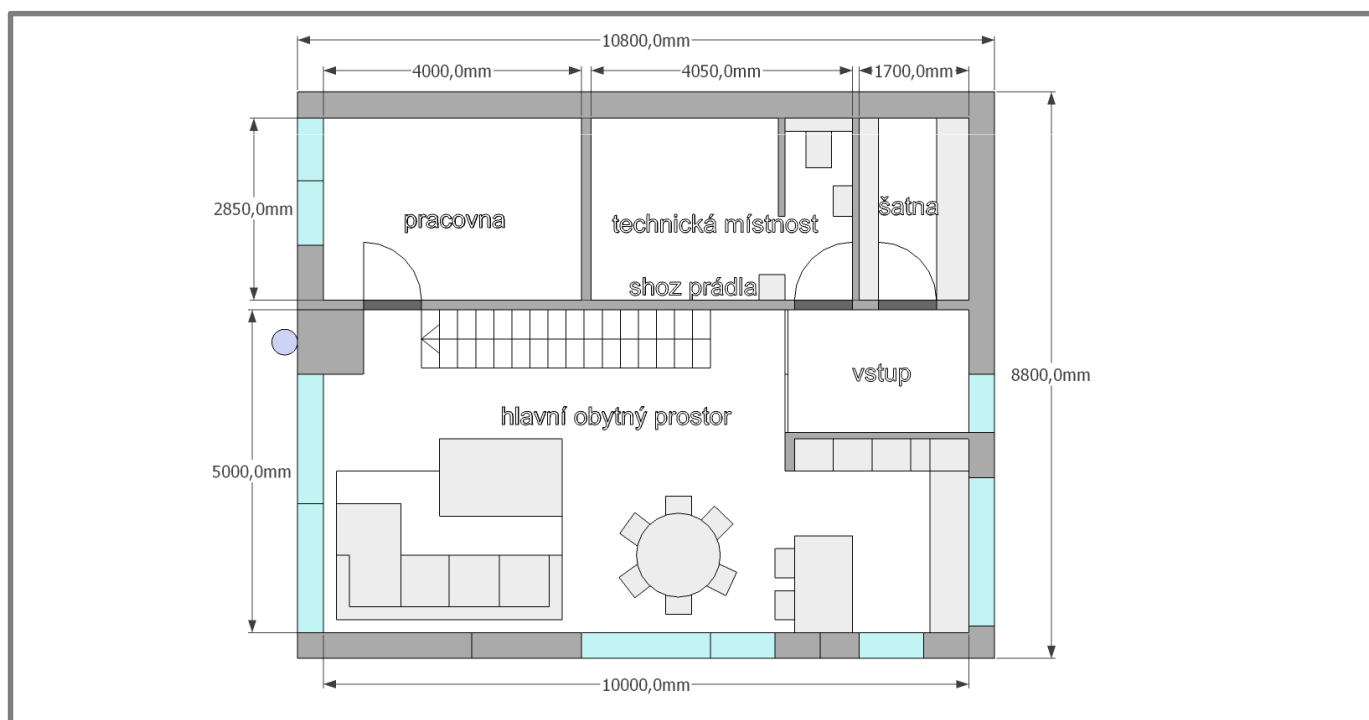

NÁVRHY BYDLENÍ

www.navrhybydleni.cz

Rodinný dům

Varianta 1: PATROVÝ DŮM_IDEÁL

- dům navržen v jednoduchých čistých liniích pro praktičnost a nadčasovost
- již v základu uvažováno s jednoduchým a plně funkčním zařízením nábytkem
- eliminace chodeb
- severní strana domu bez oken

Dispozice domu
0.NP

Varianta 1: PATROVÝ DŮM_IDEÁL

- dům navržen v jednoduchých čistých liniích pro nadčasovost
- dispozice uvažuje s umístěním úložných prostor (skříní), u dětských pokojů umístěných na sousedních stěnách pro maximální odhlučnění
- zázemí pro rodiče, ložnice nesousedí s dětským pokojem, vlastní koupelna a šatna
- koupelny sousedí a jsou umístěny nad technickou místností, do které je uvažován shoz špinavého prádla. Praní pak umístěno právě v technické místnosti (kde nebude prach ze sušičky tolik na škodu jako v koupelně)
- eliminace chodeb