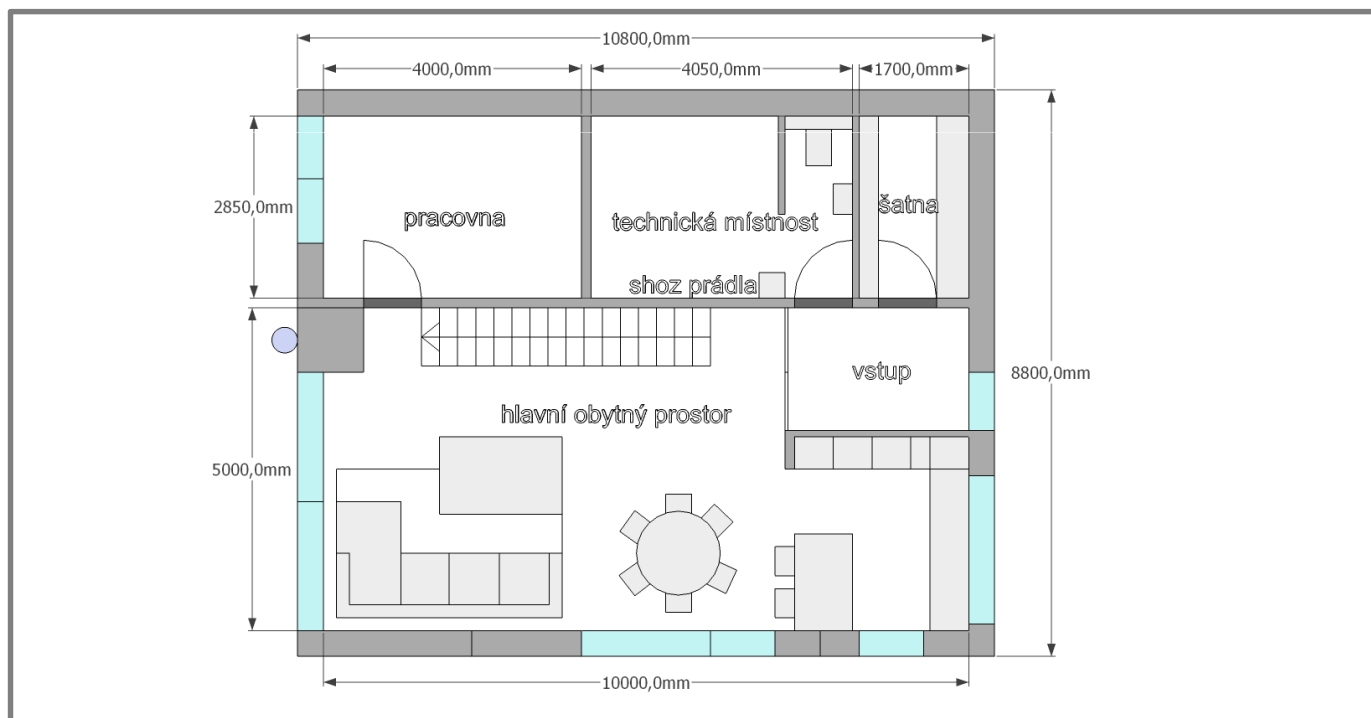

NÁVRHY BYDLENÍ

www.navrhybydleni.cz

Rodinný dům

Varianta 1: PATROVÝ DŮM_IDEÁL

- dům navržen v jednoduchých čistých liniích pro praktičnost a nadčasovost
- již v základu uvažováno s jednoduchým a plně funkčním zařízením nábytkem
- eliminace chodeb
- severní strana domu bez oken

Dispozice domu
0.NP

Varianta 1: PATROVÝ DŮM_IDEÁL

- dům navržen v jednoduchých čistých liniích pro nadčasovost
- dispozice uvažuje s umístěním úložných prostor (skříní), u dětských pokojů umístěných na sousedních stěnách pro maximální odhlučnění
- zázemí pro rodiče, ložnice nesousedí s dětským pokojem, vlastní koupelna a šatna
- koupelny sousedí a jsou umístěny nad technickou místností, do které je uvažován shoz špinavého prádla. Praní pak umístěno právě v technické místnosti (kde nebude prach ze sušičky tolik na škodu jako v koupelně)
- eliminace chodeb