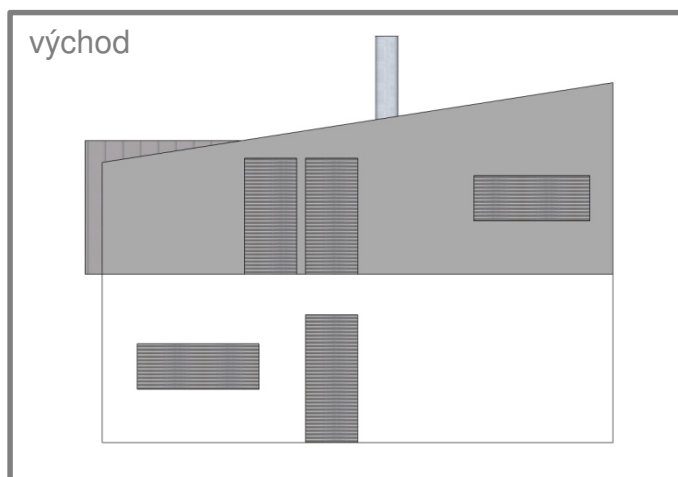

NÁVRHY BYDLENÍ

www.navrhybydleni.cz

Rodinný dům

Varianta 1: PATROVÝ DŮM_IDEÁL

- dům navržen v jednoduchých čistých liniích pro praktičnost a nadčasovost
- již v základu uvažováno s jednoduchým a plně funkčním zařízením nábytkem
- eliminace chodeb
- severní strana domu bez oken

Dispozice domu
0.NP

Varianta 1: PATROVÝ DŮM_IDEÁL

- dům navržen v jednoduchých čistých liniích pro nadčasovost
- dispozice uvažuje s umístěním úložných prostor (skříní), u dětských pokojů umístěných na sousedních stěnách pro maximální odhlučnění
- zázemí pro rodiče, ložnice nesousedí s dětským pokojem, vlastní koupelna a šatna
- koupelny sousedí a jsou umístěny nad technickou místností, do které je uvažován shoz špinavého prádla. Praní pak umístěno právě v technické místnosti (kde nebude prach ze sušičky tolik na škodu jako v koupelně)
- eliminace chodeb

Dispozice domu
1.NP

Technické pohledy

Pohledy
na dům

Pohledy
na dům