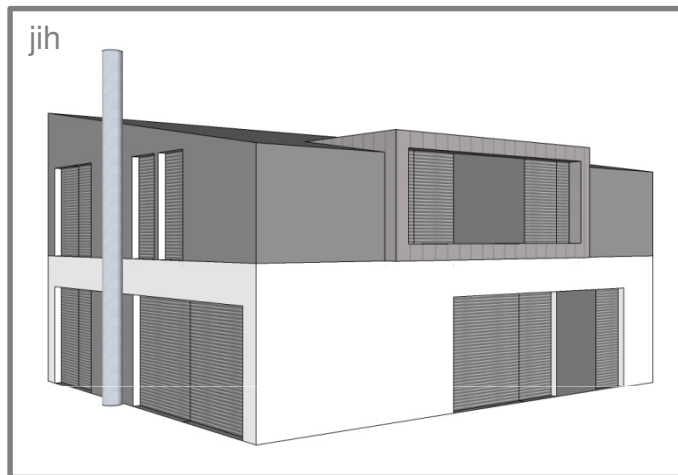

Pohledy
na dům