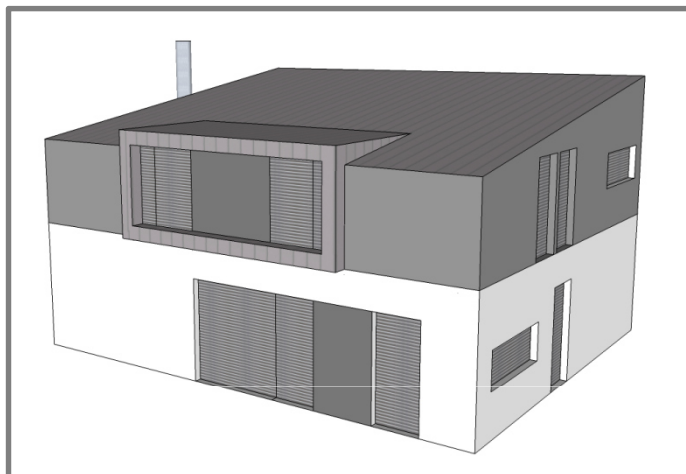

NÁVRHY BYDLENÍ

www.navrhybydleni.cz

Rodinný dům

Varianta 1: PATROVÝ DŮM_IDEÁL

- dům navržen v jednoduchých čistých liniích pro praktičnost a nadčasovost
- již v základu uvažováno s jednoduchým a plně funkčním zařízením nábytkem
- eliminace chodeb
- severní strana domu bez oken

Dispozice domu
0.NP

Varianta 1: PATROVÝ DŮM_IDEÁL

- dům navržen v jednoduchých čistých liniích pro nadčasovost
- dispozice uvažuje s umístěním úložných prostor (skříní), u dětských pokojů umístěných na sousedních stěnách pro maximální odhlučnění
- zázemí pro rodiče, ložnice nesousedí s dětským pokojem, vlastní koupelna a šatna
- koupelny sousedí a jsou umístěny nad technickou místností, do které je uvažován shoz špinavého prádla. Praní pak umístěno právě v technické místnosti (kde nebude prach ze sušičky tolik na škodu jako v koupelně)
- eliminace chodeb

Dispozice domu
1.NP

Technické pohledy

Pohledy
na dům

Pohledy
na dům