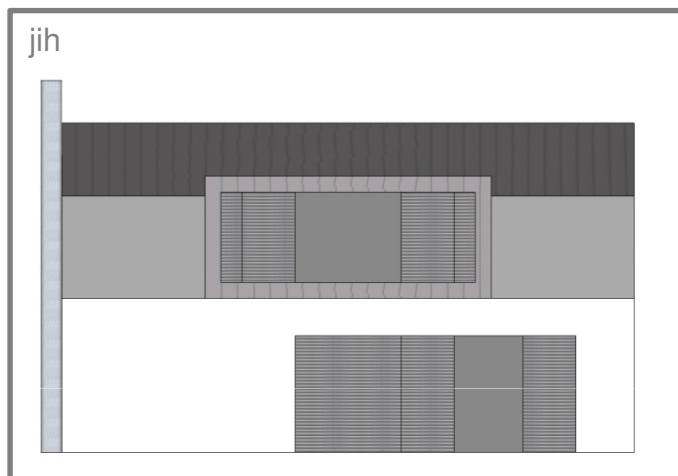

Dispozice domu
0.NP

Varianta 1: PATROVÝ DŮM_IDEÁL

- dům navržen v jednoduchých čistých liniích pro nadčasovost
- dispozice uvažuje s umístěním úložných prostor (skříní), u dětských pokojů umístěných na sousedních stěnách pro maximální odhlučnění
- zázemí pro rodiče, ložnice nesousedí s dětským pokojem, vlastní koupelna a šatna
- koupelny sousedí a jsou umístěny nad technickou místností, do které je uvažován shoz špinavého prádla. Praní pak umístěno právě v technické místnosti (kde nebude prach ze sušičky tolik na škodu jako v koupelně)
- eliminace chodeb

Dispozice domu
1.NP

Technické pohledy

Pohledy
na dům

Pohledy
na dům