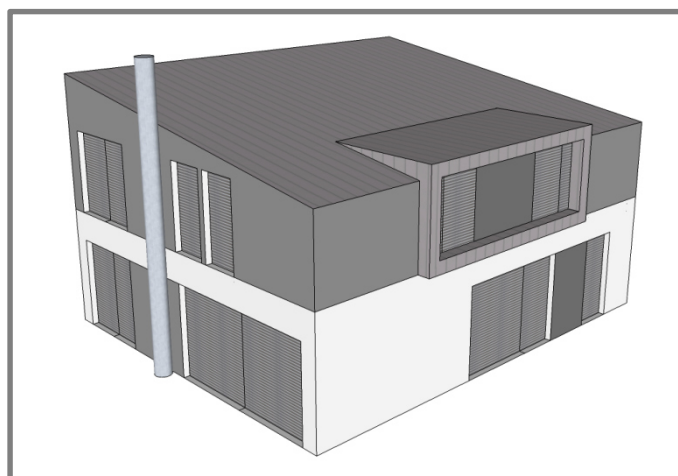

Pohledy
na dům