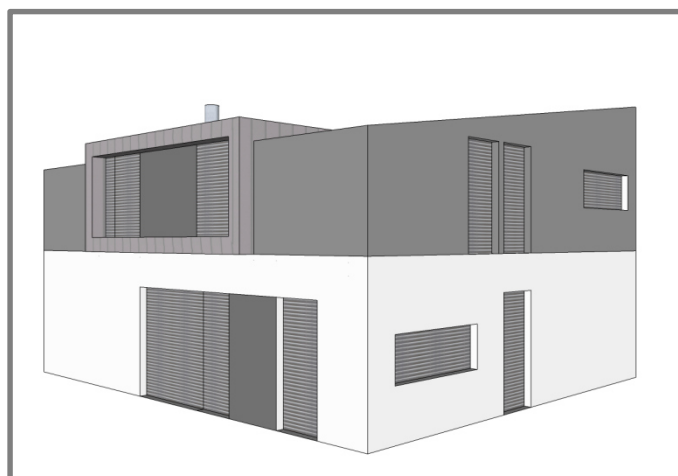

Pohledy
na dům