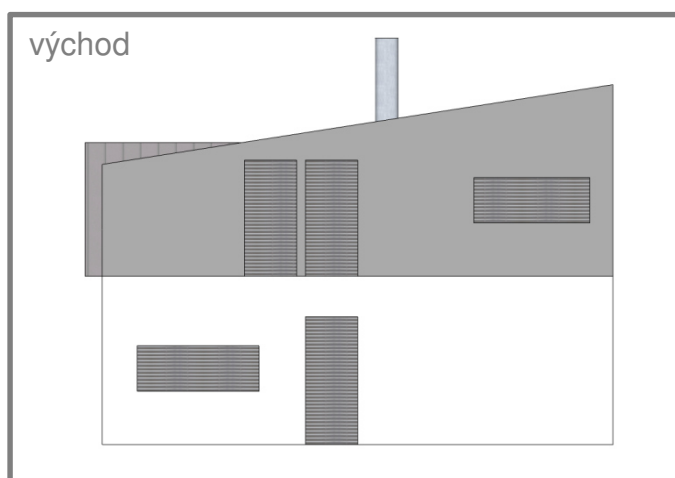

NÁVRHY BYDLENÍ

www.navrhybydleni.cz

Rodinný dům

Varianta 1: PATROVÝ DŮM_IDEÁL

- dům navržen v jednoduchých čistých liniích pro praktičnost a nadčasovost
- již v základu uvažováno s jednoduchým a plně funkčním zařízením nábytkem
- eliminace chodeb
- severní strana domu bez oken

Dispozice domu
0.NP

Varianta 1: PATROVÝ DŮM_IDEÁL

- dům navržen v jednoduchých čistých liniích pro nadčasovost
- dispozice uvažuje s umístěním úložných prostor (skříní), u dětských pokojů umístěných na sousedních stěnách pro maximální odhlučnění
- zázemí pro rodiče, ložnice nesousedí s dětským pokojem, vlastní koupelna a šatna
- koupelny sousedí a jsou umístěny nad technickou místností, do které je uvažován shoz špinavého prádla. Praní pak umístěno právě v technické místnosti (kde nebude prach ze sušičky tolik na škodu jako v koupelně)
- eliminace chodeb

Dispozice domu
1.NP

Technické pohledy

Pohledy
na dům

Pohledy
na dům