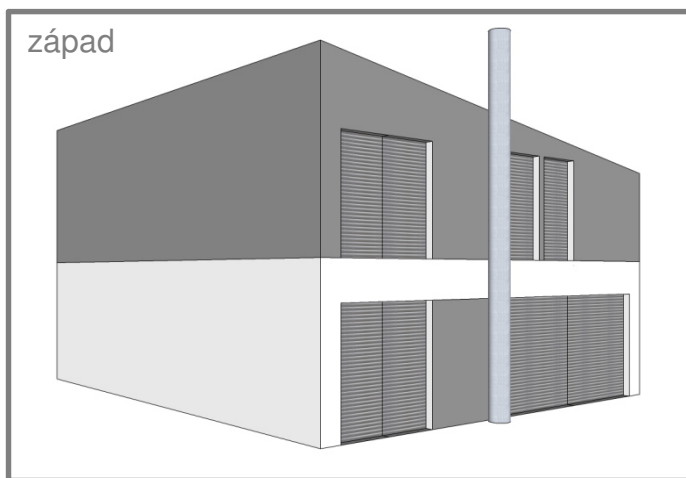

Pohledy
na dům