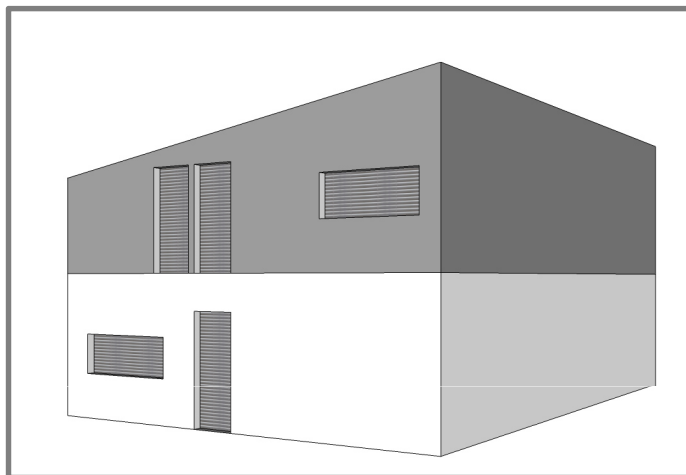

Pohledy
na dům