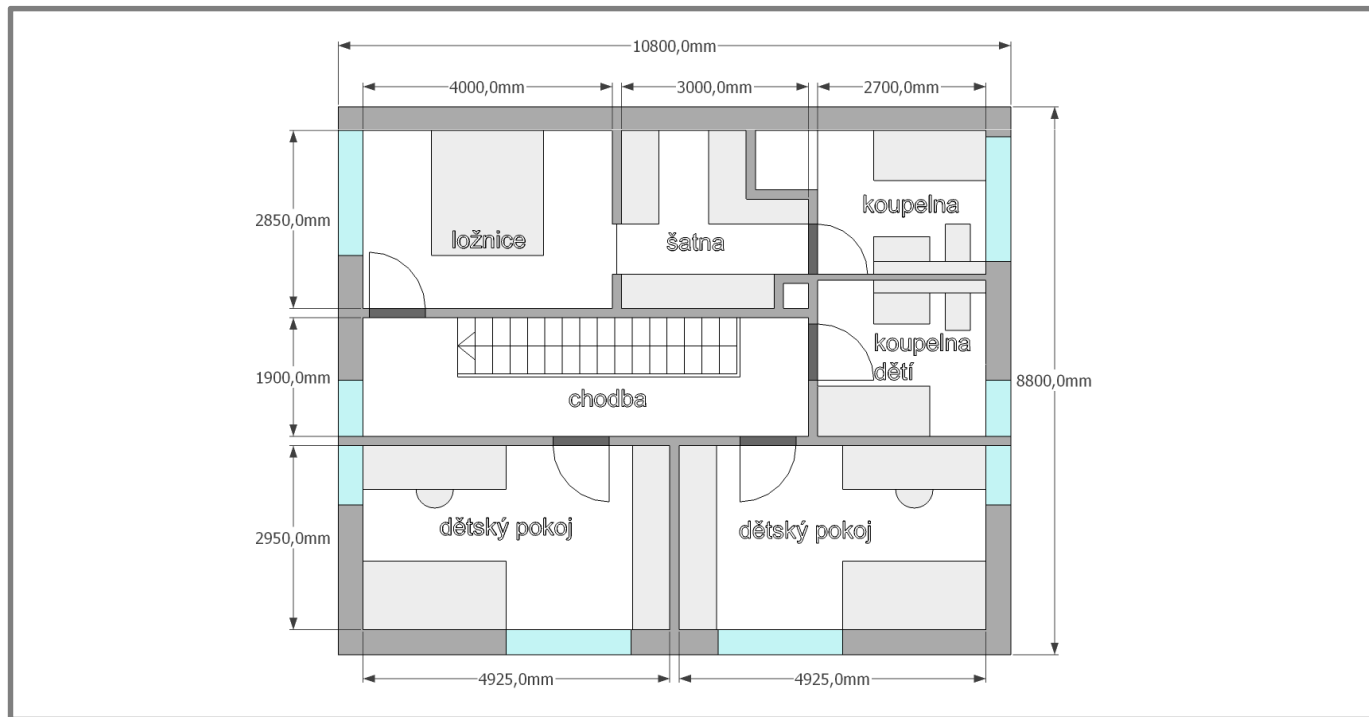

NÁVRHY BYDLENÍ

www.navrhybydleni.cz

Rodinný dům

Varianta 1: PATROVÝ DŮM_IDEÁL

- dům navržen v jednoduchých čistých liniích pro praktičnost a nadčasovost
- již v základu uvažováno s jednoduchým a plně funkčním zařízením nábytkem
- eliminace chodeb
- severní strana domu bez oken

Dispozice domu
0.NP

Varianta 1: PATROVÝ DŮM_IDEÁL

- dům navržen v jednoduchých čistých liniích pro nadčasovost
- dispozice uvažuje s umístěním úložných prostor (skříní), u dětských pokojů umístěných na sousedních stěnách pro maximální odhlučnění
- zázemí pro rodiče, ložnice nesousedí s dětským pokojem, vlastní koupelna a šatna
- koupelny sousedí a jsou umístěny nad technickou místností, do které je uvažován shoz špinavého prádla. Praní pak umístěno právě v technické místnosti (kde nebude prach ze sušičky tolik na škodu jako v koupelně)
- eliminace chodeb