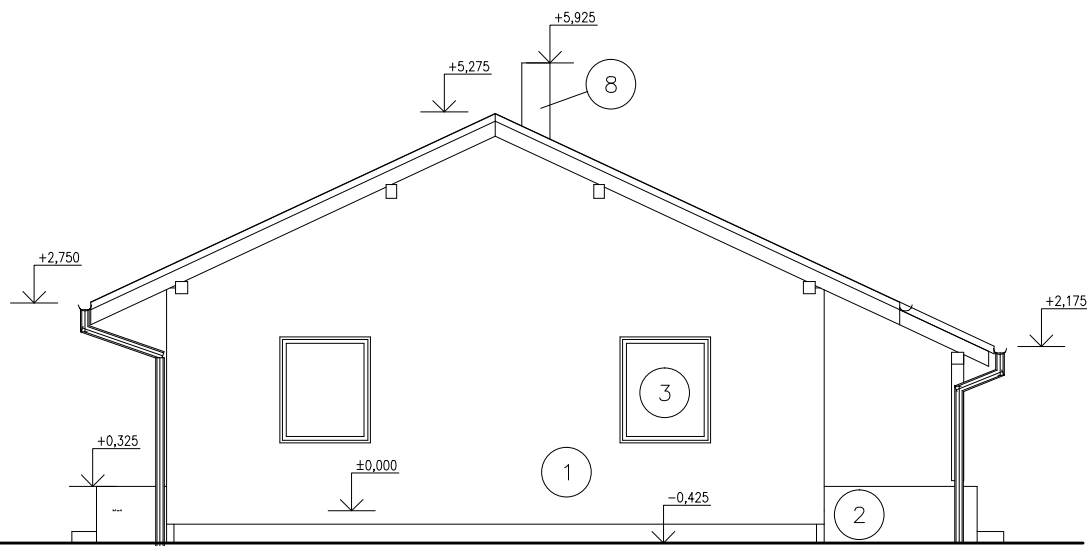

Pohled SV :

Pohled JV :

Pohled SZ :

Pohled JZ :

Legenda prvků :

- | | |
|---|---|
| ① Vnější tenkovrstvá strukturovaná omítka – světle šedá | ⑥ Vstupní dřevěné dveře prosklené – imitace dřeva |
| ② Sokl – mozaiková omítka tmavošedá | ⑦ Klempířské výrobky – Satjam barva krytiny |
| ③ Plastová okna a balkon.dveře – imitace dřeva | ⑧ Komín Schiedel – návlek v barvě krytiny |
| ④ Betonová střešní taška Bramac tegalit – černá | |
| ⑤ Dřevěné konstrukce – lazura kaštan | |