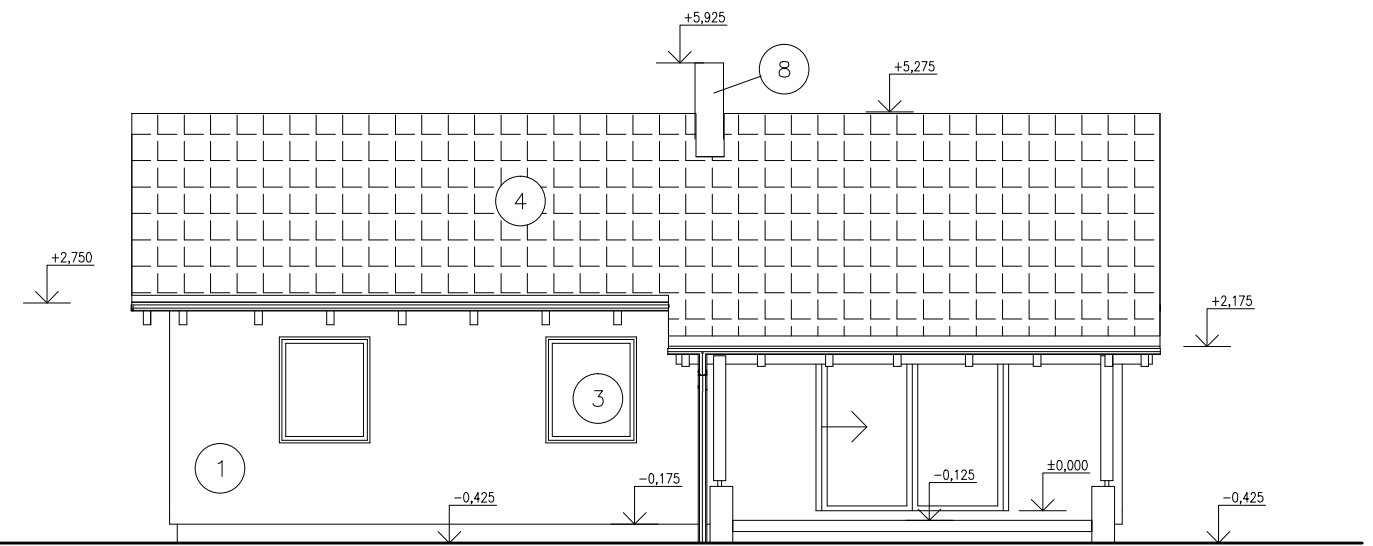

Pohled SV :

Pohled JV :

Pohled SZ :

Pohled JZ :

Legenda prvků :

- | | |
|---|---|
| ① Vnější tenkovrstvá strukturovaná omítka – světle šedá | ⑥ Vstupní dřevěné dveře prosklené – imitace dřeva |
| ② Sokl – mozaiková omítka tmavošedá | ⑦ Klempířské výrobky – Satjam barva krytiny |
| ③ Plastová okna a balkon.dveře – imitace dřeva | ⑧ Komín Schiedel – návlek v barvě krytiny |
| ④ Betonová střešní taška Bramac tegalit – černá | |
| ⑤ Dřevěné konstrukce – lazura kaštan | |