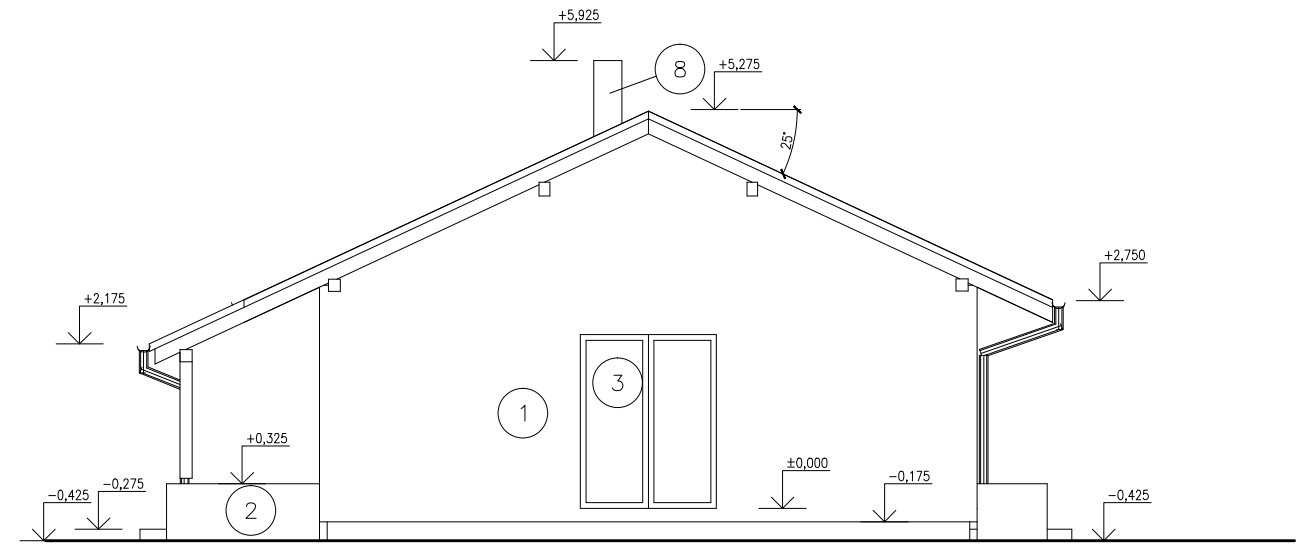

Pohled SV :

Pohled JV :

Pohled SZ :

Pohled JZ :

Legenda prvků :

- | | |
|---|---|
| ① Vnější tenkovrstvá strukturovaná omítka – světle šedá | ⑥ Vstupní dřevěné dveře prosklené – imitace dřeva |
| ② Sokl – mozaiková omítka tmavošedá | ⑦ Klempířské výrobky – Satjam barva krytiny |
| ③ Plastová okna a balkon.dveře – imitace dřeva | ⑧ Komín Schiedel – návlek v barvě krytiny |
| ④ Betonová střešní taška Bramac tegalit – černá | |
| ⑤ Dřevěné konstrukce – lazura kaštan | |