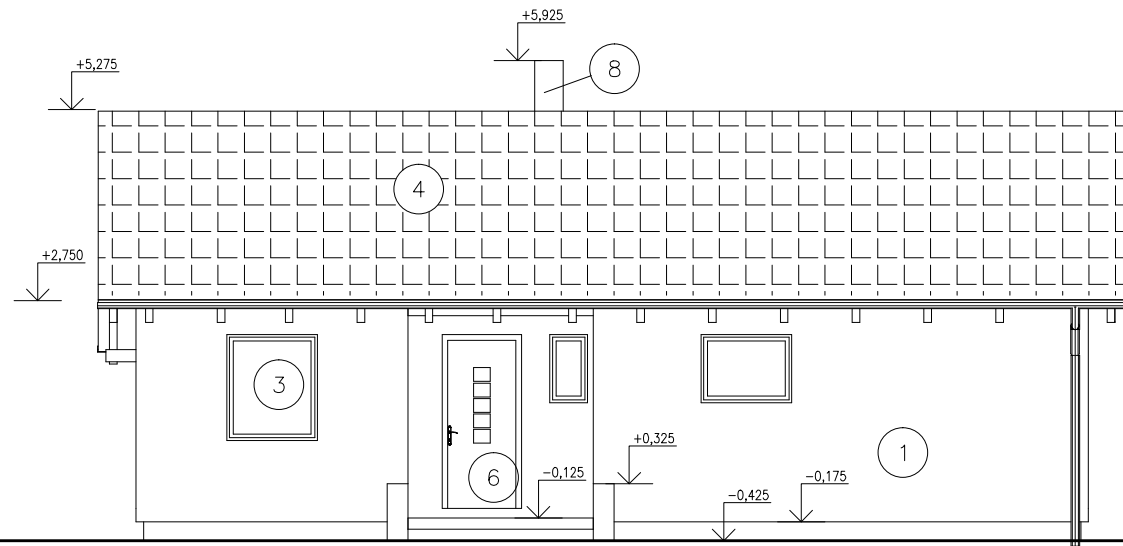

Pohled SV :

Pohled JV :

Pohled SZ :

Pohled JZ :

Legenda prvků :

- | | |
|---|---|
| ① Vnější tenkovrstvá strukturovaná omítka – světle šedá | ⑥ Vstupní dřevěné dveře prosklené – imitace dřeva |
| ② Sokl – mozaiková omítka tmavošedá | ⑦ Klempířské výrobky – Satjam barva krytiny |
| ③ Plastová okna a balkon.dveře – imitace dřeva | ⑧ Komín Schiedel – návlek v barvě krytiny |
| ④ Betonová střešní taška Bramac tegalit – černá | |
| ⑤ Dřevěné konstrukce – lazura kaštan | |