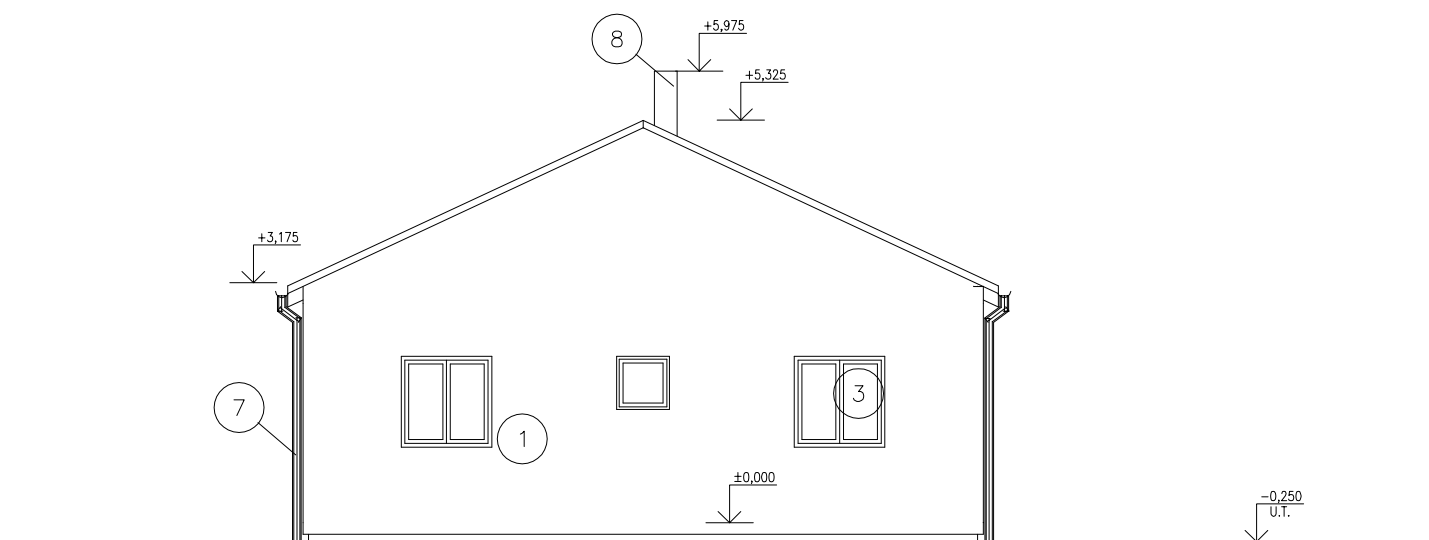

Pohled J :

Pohled Z :

Pohled V :

Pohled S :

Legenda prvků :

- | | |
|--|---|
| ① Vnější tenkovrstvá strukturovaná omítka – hnědý nátěr | ⑥ Vstupní plastové dveře prosklené – zlatý dub/bílá |
| ② Mozaiková omítka soklu – tmavohnědá | ⑦ Klempířské výrobky – lindab |
| ③ Plastová okna a balkon.dveře – zlatý dub/bílá | ⑧ Komín obezděný lícovkami |
| ④ Betonové střešní tašky KM Beta Hodonka Elegant – černá | |
| ⑤ Dřevěné konstrukce – lazura tmavohnědá | |