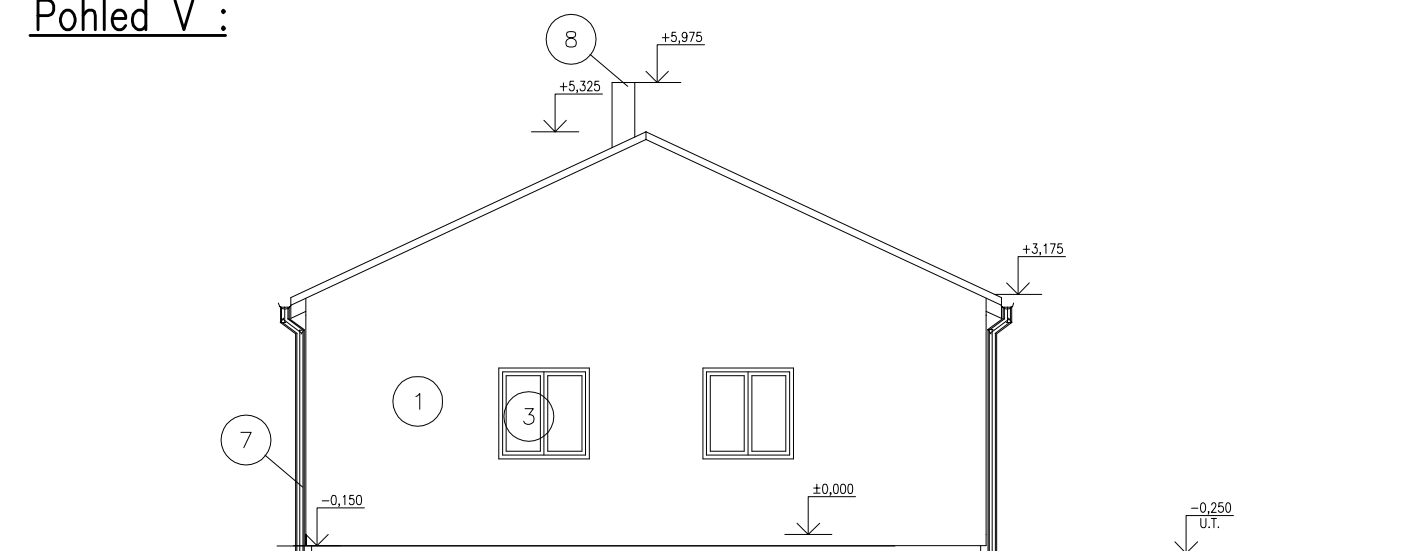

Pohled J :

Pohled Z :

Pohled V :

Pohled S :

Legenda prvků :

- | | |
|--|---|
| ① Vnější tenkovrstvá strukturovaná omítka – hnědý nátěr | ⑥ Vstupní plastové dveře prosklené – zlatý dub/bílá |
| ② Mozaiková omítka soklu – tmavohnědá | ⑦ Klempířské výrobky – lindab |
| ③ Plastová okna a balkon.dveře – zlatý dub/bílá | ⑧ Komín obezděný lícovkami |
| ④ Betonové střešní tašky KM Beta Hodonka Elegant – černá | |
| ⑤ Dřevěné konstrukce – lazura tmavohnědá | |