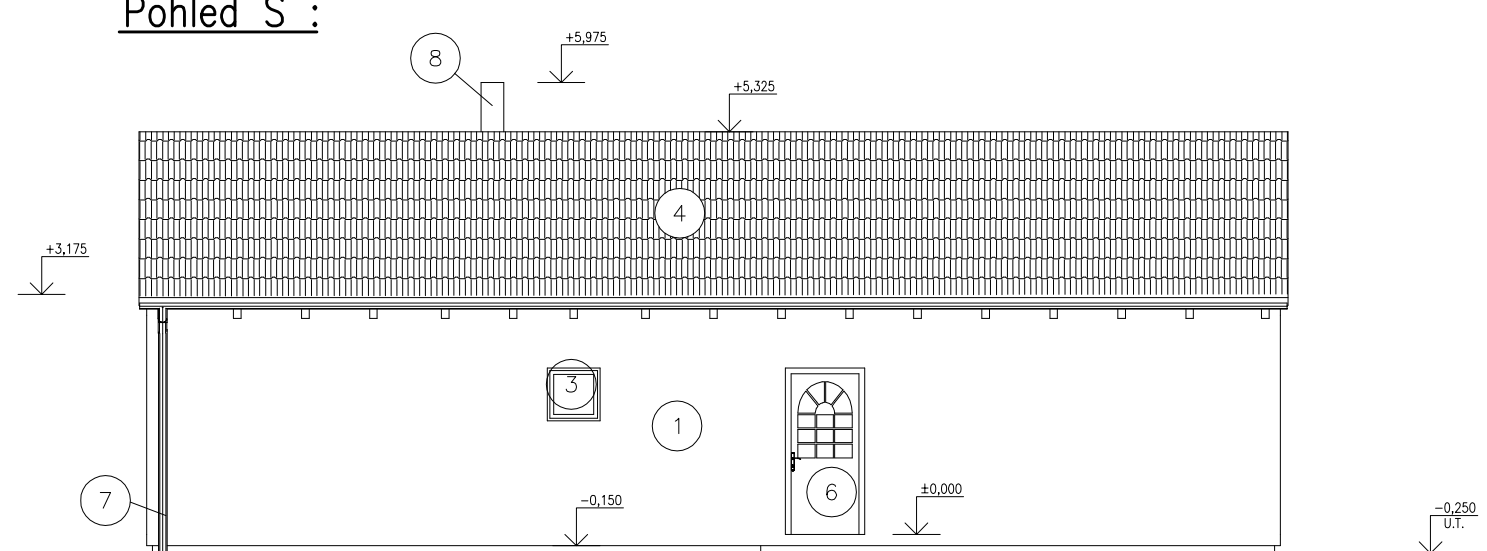

Pohled J :

Pohled Z :

Pohled V :

Pohled S :

Legenda prvků :

- | | |
|--|---|
| ① Vnější tenkovrstvá strukturovaná omítka – hnědý nátěr | ⑥ Vstupní plastové dveře prosklené – zlatý dub/bílá |
| ② Mozaiková omítka soklu – tmavohnědá | ⑦ Klempířské výrobky – lindab |
| ③ Plastová okna a balkon.dveře – zlatý dub/bílá | ⑧ Komín obezděný lícovkami |
| ④ Betonové střešní tašky KM Beta Hodonka Elegant – černá | |
| ⑤ Dřevěné konstrukce – lazura tmavohnědá | |