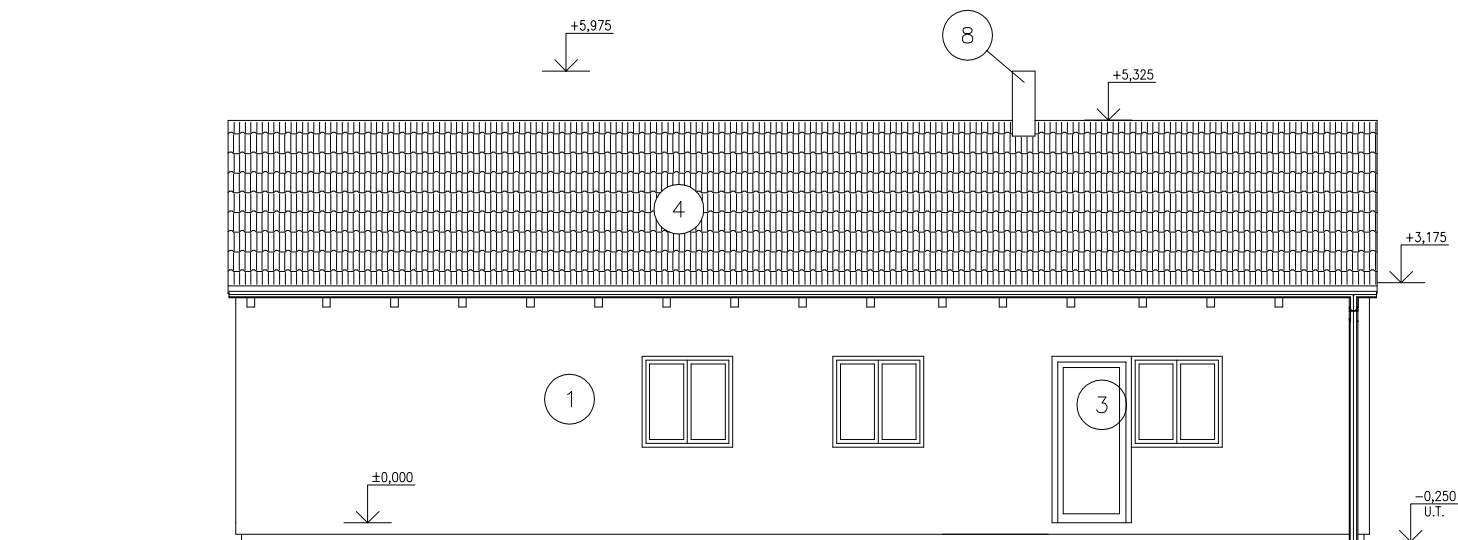

Pohled J :

Pohled Z :

Pohled V :

Pohled S :

Legenda prvků :

- | | |
|--|---|
| ① Vnější tenkovrstvá strukturovaná omítka – hnědý nátěr | ⑥ Vstupní plastové dveře prosklené – zlatý dub/bílá |
| ② Mozaiková omítka soklu – tmavohnědá | ⑦ Klempířské výrobky – lindab |
| ③ Plastová okna a balkon.dveře – zlatý dub/bílá | ⑧ Komín obezděný lícovkami |
| ④ Betonové střešní tašky KM Beta Hodonka Elegant – černá | |
| ⑤ Dřevěné konstrukce – lazura tmavohnědá | |